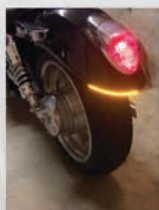

METRIC BIKES